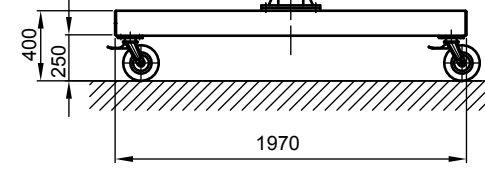

B - B

Kran	LPK 1250 kg x 5000 mm (Storlekar 2)
design bas	H2/B3
Insatsplats	inomhusanvändning
villkor i omgivningen	-5° C upp till +40° C, utan extra tillval
telfer + åkverk	GM 4 1250.4-2/HF 14
FEM grupp	1Am / M4
tväråk	manuell
lyft	1 / 4 m/min
total vikt	488 kg (därav telfer + åkverk 50 kg)
Driftspänning	3/PE ~50 Hz 400 V (TN-S)
total strömförbrukning	0,9 kW
Startström för spänningsfallsberäkning	11,5 A (IA_HU * cos phi)